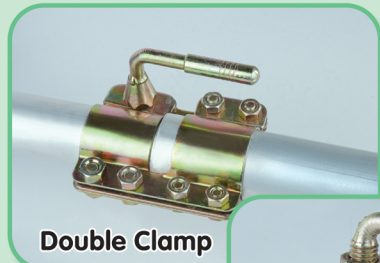

DIAMOND POLE®

SOLUSI MASALAH KETINGGIAN POHON SAWIT ANDA!

Diamond Pole adalah salah satu produk bermutu dari PT. AGROTAMA TUNAS SARANA. Diamond Pole terbuat dari ekstrusi bahan aluminium alloy bermutu tinggi dengan bahan baku Titanium, Silicon, Besi, Tembaga, Magnesium dan Zink sehingga menghasilkan produk pole yang ringan tetapi kuat dan tahan. Tersedia dalam berbagai ukuran diameter yaitu 1 ¼ inci (33mm) dan 1 ½ inci (38 mm) dengan panjang yang beragam yaitu 3 meter, 4 meter & 6 meter.

Keuntungan DIAMOND POLE sbb:

- Ringan & Kuat
- Dapat disesuaikan dengan ketinggian pohon
- Praktis dibawa oleh pemanen

Accessories:

Double Clamp