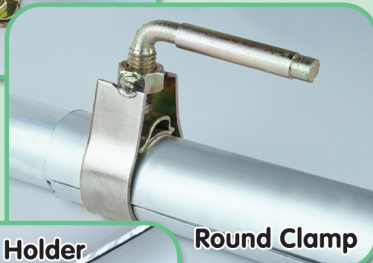

Double Clamp

Rubber Sickle Holder

Round Clamp